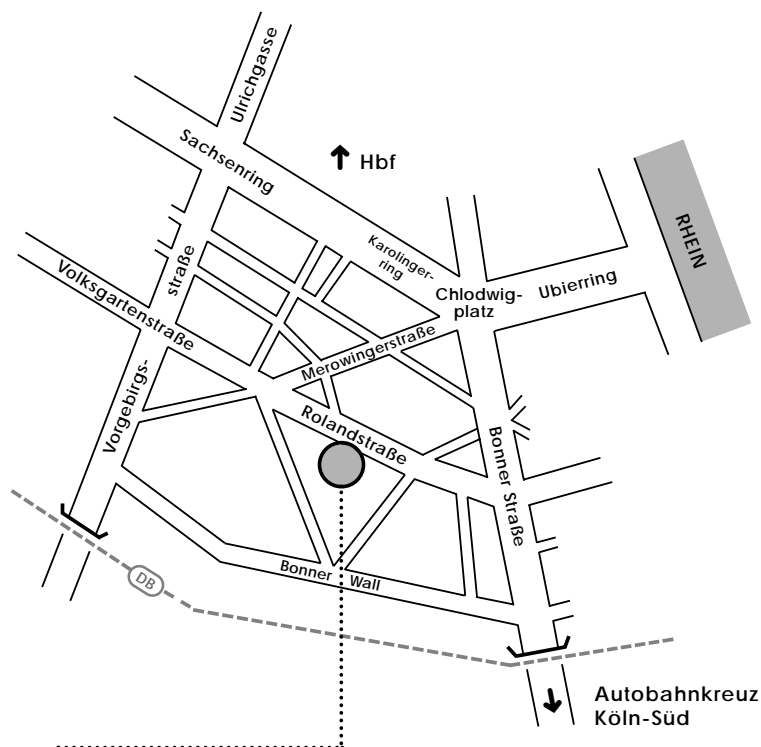

So finden Sie uns ...

mit dem Auto: Vom Verteilerkreuz Köln-Süd (A 4 und A 555, Abfahrt Köln-Bayenthal) über die Bonner Straße bis zur DB-Unterführung, weiter siehe Skizze.

mit öffentlichen Verkehrsmitteln: Vom Kölner Hbf mit der Straßenbahnlinie 16 bis Haltestelle Chlodwigplatz oder mit der Buslinie 132 bis Haltestelle Rolandstraße.